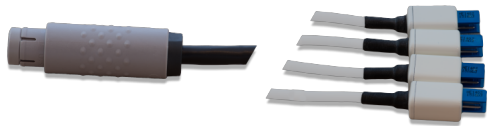

## AD4x4

Adattatore per schiere

Valutazione: Nessuna valutazione

**Prezzo**  
280,00 €

[Fai una domanda su questo prodotto](#)

Descrizione

Adattatore quadruplo per sonde a 4 canali - Prelievo differenziale