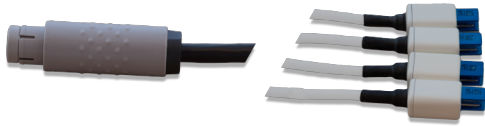

Varie: AD4x4

AD4x4

Adattatore per schiere

Valutazione: Nessuna valutazione

Prezzo
400,00 €

[Fai una domanda su questo prodotto](#)

Descrizione

Adattatore quadruplo per sonde a 4 canali - Prelievo differenziale