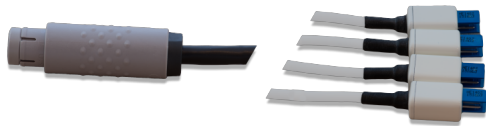

## AD4x4

Adattatore per schiere

Valutazione: Nessuna valutazione

**Prezzo**  
280,00 €

[Fai una domanda su questo prodotto](#)

Descrizione

Adattatore quadruplo per sonde a 4 canali - Prelievo differenziale