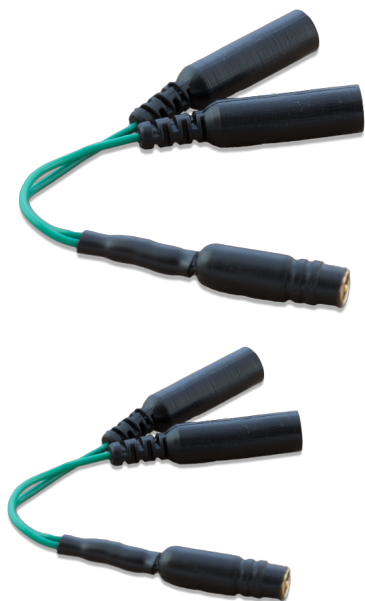

## C-2B

Adattatore per concentrico

Valutazione: Nessuna valutazione

**Prezzo**  
10,00 €

[Fai una domanda su questo prodotto](#)

Descrizione

Adattatore da concentrico a banana da 1,5mm