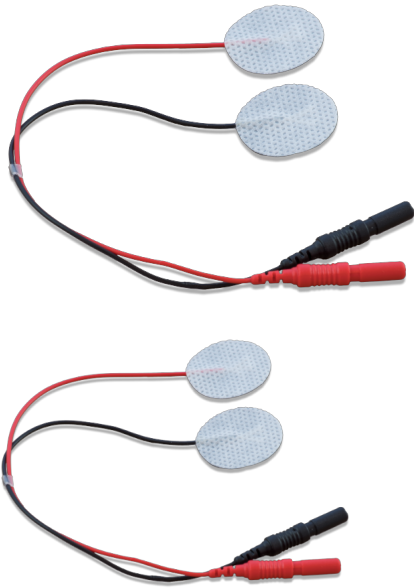

CDE-B

Elettrodo bipolare

Valutazione: Nessuna valutazione

Prezzo
10,00 €

[Fai una domanda su questo prodotto](#)

Descrizione

Elettrodo bipolare 24mm con connettore a banana (5pz)